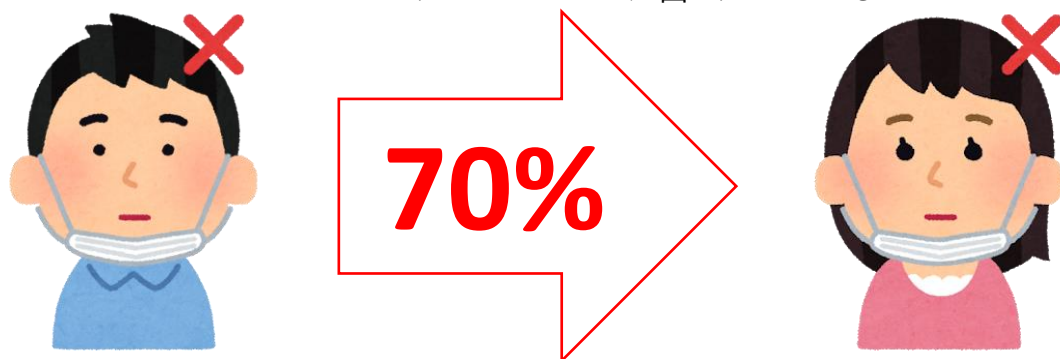

マスクを正しく着用しよう！

新型コロナの**感染率**の違い

男性：新型コロナ感染者
(無症状病原体保有者を含む)

女性：非感染者感者
(感染していない人)

お互いにマスクを正しく着けていない

感染していない人がマスクを正しく着けていない

お互いにマスクを正しく着けている

マスクを正しく着用していれば
感染率を1.5%まで抑えることができます

【よく見かけるマスクが正しくない例】

あごにかけている

鼻が出ている

あご下まで覆っていない