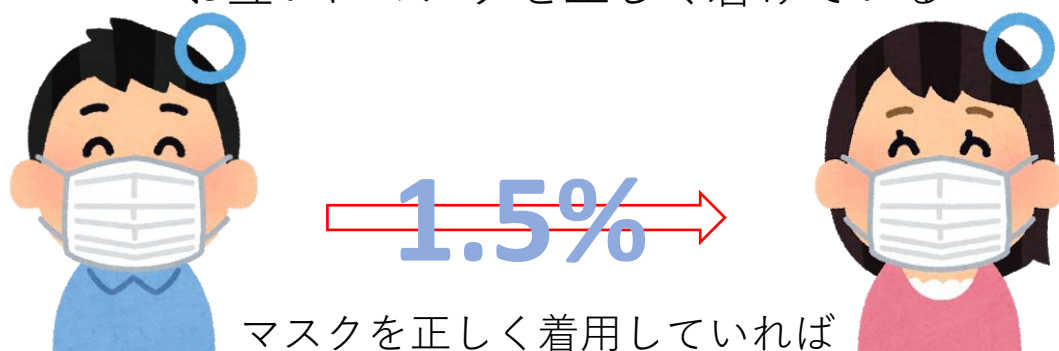

マスクを正しく着用しよう！

新型コロナの**感染率**の違い

男性：新型コロナ感染者
(無症状病原体保有者を含む)

女性：非感染者感者
(感染していない人)

お互いにマスクを正しく着けていない

感染していない人がマスクを正しく着けていない

お互いにマスクを正しく着けている

マスクを正しく着用していれば
感染率を1.5%まで抑えることができます

【よく見かけるマスクが正しくない例】

あごにかけている

鼻が出ている

あご下まで覆っていない